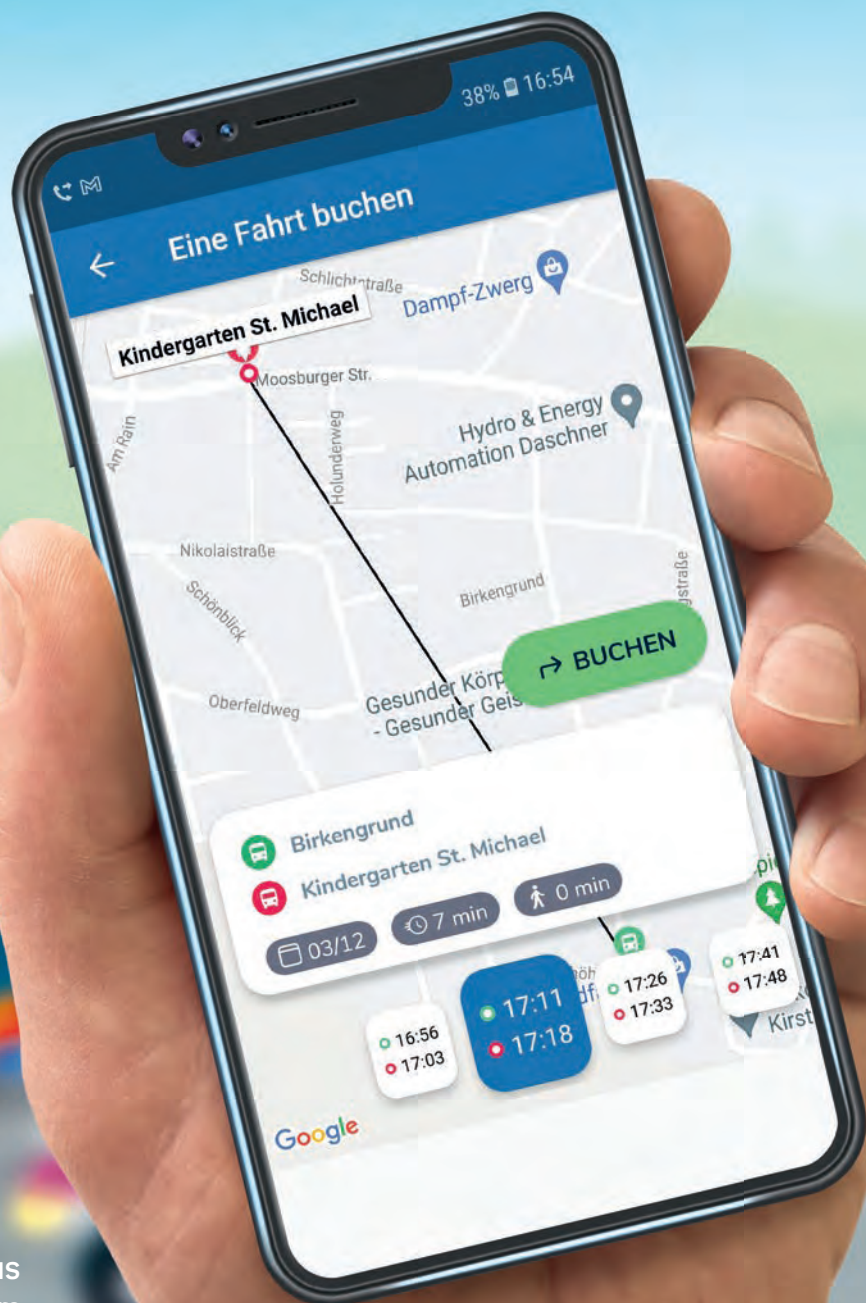

Expressbus bequem per App und Online buchen

Die App Expressbus Pfaffenhofen Ilm im App Store oder bei Google play laden.

Alternativ QR-Code scannen und Online buchen auf express.stadtbus-pfaffenhofen.de

PFAFFENHOFEN A.D. ILM
Guter Boden für große Vorhaben